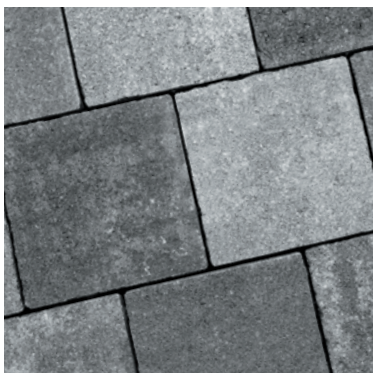

RECTO ANTIQUE

Amiata