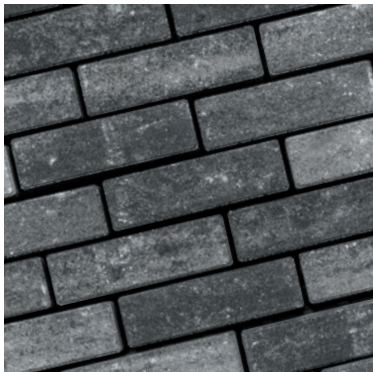

RECTO AQUA

Amiata