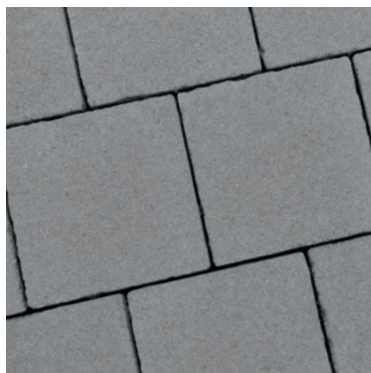

# RECTO

**RECTO** geperste betonklinkers combineren duurzaamheid en een verfijnde afwerking dankzij een speciale deklaag met hoogwaardige grondstoffen. De klinkers zijn voorzien van hydrofobering, wat zorgt voor een uitstekende waterafstotende bescherming en minder onderhoud. Bovendien garanderen geïntegreerde afstandshouders constante en fijne voegen, wat bijdraagt aan de esthetiek en stabiliteit van de bestrating.

RECTO ANTIQUE

RECTO ANTIQUE

Amiata

RECTO ANTIQUE

Blanco

RECTO ANTIQUE

Grey

RECTO ANTIQUE

Kilimanjaro

RECTO ANTIQUE

London

RECTO ANTIQUE

Matterhorn

RECTO ANTIQUE

Mont Blanc

RECTO ANTIQUE