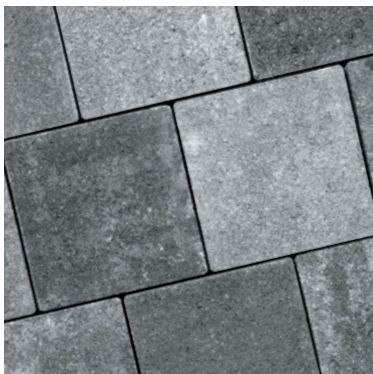

**REDSUN**

**BETON - RECTO  
UPDATE**

Living Outside

RECTO

RECTO

Amiata

RECTO

Blanco

RECTO

Grey

RECTO

Kilimanjaro

RECTO

London

RECTO

Matterhorn

# RECTO

**RECTO** geperste betonklinkers combineren duurzaamheid en een verfijnde afwerking dankzij een speciale deklaag met hoogwaardige grondstoffen. De klinkers zijn voorzien van hydrofobering, wat zorgt voor een uitstekende waterafstotende bescherming en minder onderhoud. Bovendien garanderen geïntegreerde afstandshouders constante en fijne voegen, wat bijdraagt aan de esthetiek en stabiliteit van de bestrating.