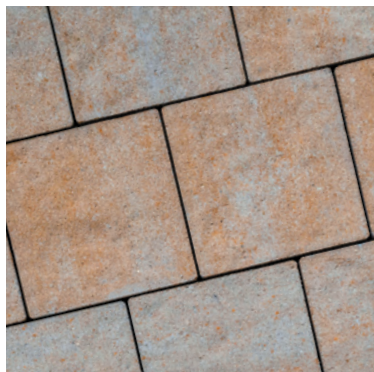

**REDSUN**

**BETON - RECTO  
UPDATE**

Living Outside

RECTO

RECTO

Amiata

RECTO

Blanco

RECTO

Grey

RECTO

Kilimanjaro

RECTO

London

RECTO

Matterhorn

# RECTO

**RECTO** geperste betonklinkers combineren duurzaamheid en een verfijnde afwerking dankzij een speciale deklaag met hoogwaardige grondstoffen. De klinkers zijn voorzien van hydrofobering, wat zorgt voor een uitstekende waterafstotende bescherming en minder onderhoud. Bovendien garanderen geïntegreerde afstandshouders constante en fijne voegen, wat bijdraagt aan de esthetiek en stabiliteit van de bestrating.